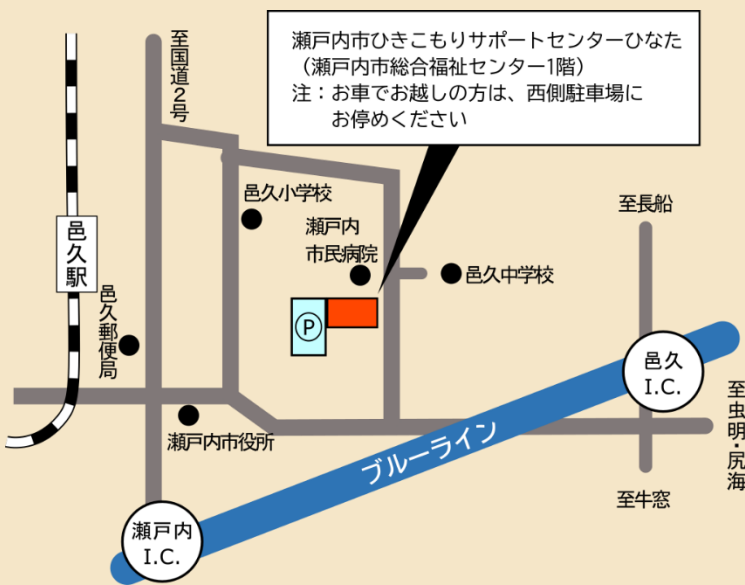

ひなたぼっこ

マンガを読んだり、昼寝をしたり、ゲームをしたり、
ご自分のペースで、のんびり、ゆったり過ごせる場所です。

場 所

瀬戸内市邑久町山田庄 862-1
瀬戸内市総合福祉センター

対 象 者

こんな方に・・・

- 家ではあまりくつろげない
- 昼間過ごす場所がない
- 生活リズムを整えたい
- ちょっと話を聞いてほしい
- 一人で過ごすのは少し寂しい
- フリーWi-Fi が使えたらなあ

開 所 日 時